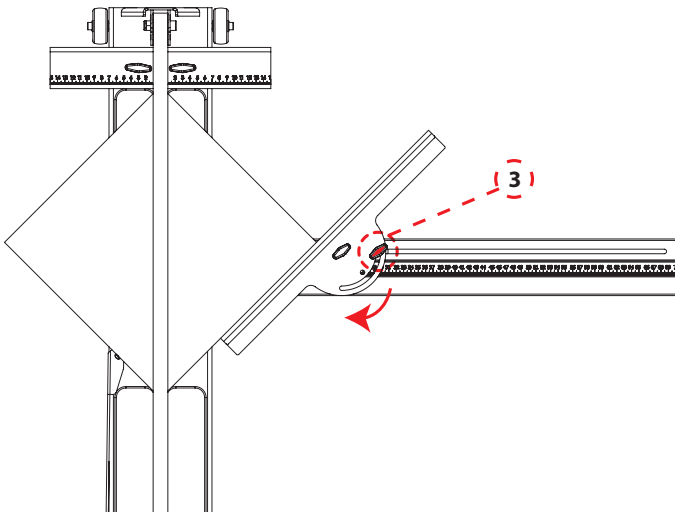

5. РЕГУЛИРОВКА НА 45°

Отрегулируйте размер, который вы хотите отрезать с помощью транспортира на линейке и закрепите болт в отверстии №3, как показано на рисунке. Когда болт закручен до конца, получается угол в 45°.