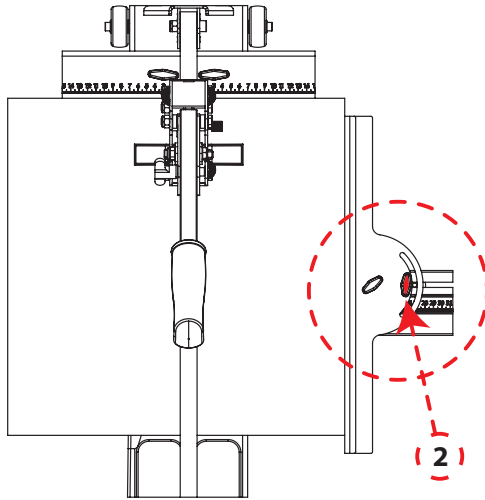

### 3. УСТАНОВКА ЛИНЕЕК

Передняя линейка в разобранном виде крепится гайками, расположенными на корпусе с помощью болта, как показано на рисунке.

Аналогично боковая линейка и боковая направляющая в разобранном виде крепятся к отверстиям на боковой стороне корпуса.

#### 4. РЕГУЛИРОВКА НА 90°

Отрегулируйте размер, который вы хотите отрезать с помощью транспортира на линейке и закрепите болт в отверстии №2, как показано на рисунке.

#### 5. РЕГУЛИРОВКА НА 45°

Отрегулируйте размер, который вы хотите отрезать с помощью транспортира на линейке и закрепите болт в отверстии №3, как показано на рисунке. Когда болт закручен до конца, получается угол в 45°.