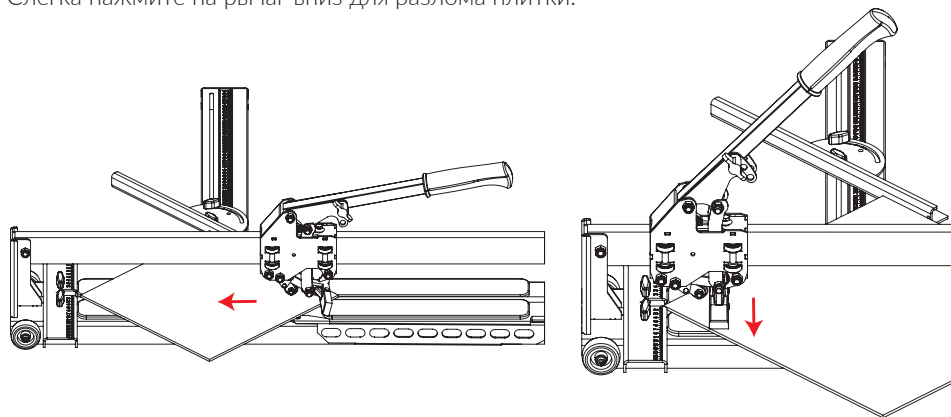

6. РЕЗКА И РАЗЛОМ ПЛИТКИ

Опустите режущий ролик на плитки и одним плавным движением произведите рез. Слегка нажмите на рычаг вниз для разлома плитки.

7. ТЕХНИЧЕСКОЕ ОБСЛУЖИВАНИЕ

1. Очистите режущий ролик после использования, удалив осколки, особенно с подвижных частей режущей каретки.
2. 1 раз в месяц смазывайте режущую каретку и режущий ролик.
3. Хранить в коробке. Всегда храните в сухом месте.
4. Если какие-либо детали сломаны или отсутствуют, обратитесь к изготовителю за новыми деталями.

8. УСЛОВИЯ ГАРАНТИЙ

1. Продавец гарантирует исправную работу оборудования в течение 12 месяцев с момента приобретения, при соблюдении клиентом правил эксплуатации указанных в паспорте.
2. Продавец обязуется в течение гарантийного срока устранять все неисправности, возникшие не по вине потребителя.
3. При покупке оборудования убедитесь в наличии штампа продавца, а так же даты продажи и подписи лица отпускающего товар. Гарантийный срок исчисляется с даты приобретения через торговую сеть.

Условия гарантии не распространяются на оборудование:

При несоблюдении пользователем предписаний инструкции по эксплуатации и использование изделия не по назначению. Если оборудование имеет видимые механические повреждения. Если нет документов подтверждающих факт покупки. Имеющие следы самостоятельного ремонта в гарантийный период. При несоблюдении технического обслуживания. По истечении сроков гарантии. При неисправностях возникших вследствие нормального износа изделия.