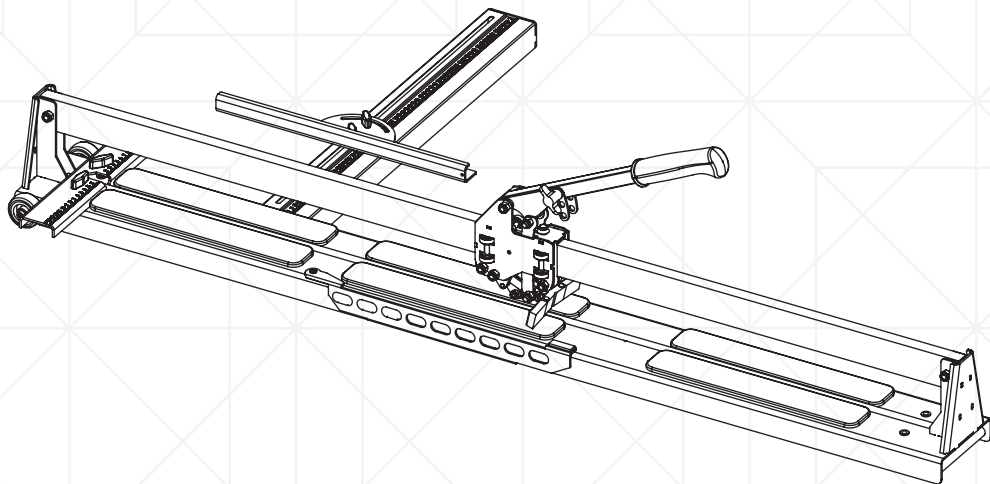

KRISTAL

РУЧНОЙ ПЛИТКОРЕЗ

• Kristal FAVORI 127

ПРОИЗВЕДЕНО СПЕЦИАЛЬНО ДЛЯ ГК "DIAM"

www.diamir.su

СОДЕРЖАНИЕ

Описание	3
Технические характеристики	3
Установка линейек	4
Регулировка на 90°	5
Регулировка на 45°	5
Резка и разлом плитки	6
Обслуживание	6
Условия гарантий	6
Гарантийный талон	7

ВНИМАНИЕ!

Перед использованием, внимательно прочтите инструкцию по эксплуатации

Модель	Артикул
Kristal FAVORI 127	арт.35553

EAC