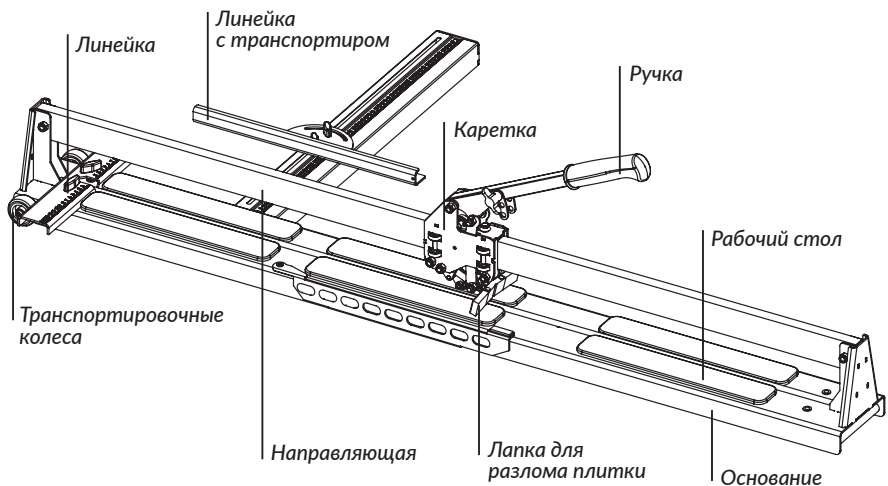

## 2. ТЕХНИЧЕСКИЕ ХАРАКТЕРИСТИКИ

*Производитель оставляет за собой право на внесение конструктивных изменений для повышения эффективности работы оборудования, а так же изменений в комплектации.*

Модель	Favori 127
Максимальная длина реза, мм	1270
Макс. размер разрез. плитки по диагонали, мм	900x900
Толщина плитки, мм	3-17
Размер режущего ролика, мм	22x6x6 (арт.35574)
Вес, кг	16
Габариты упаковки, мм	220x1510x250
Артикул для заказа	35553